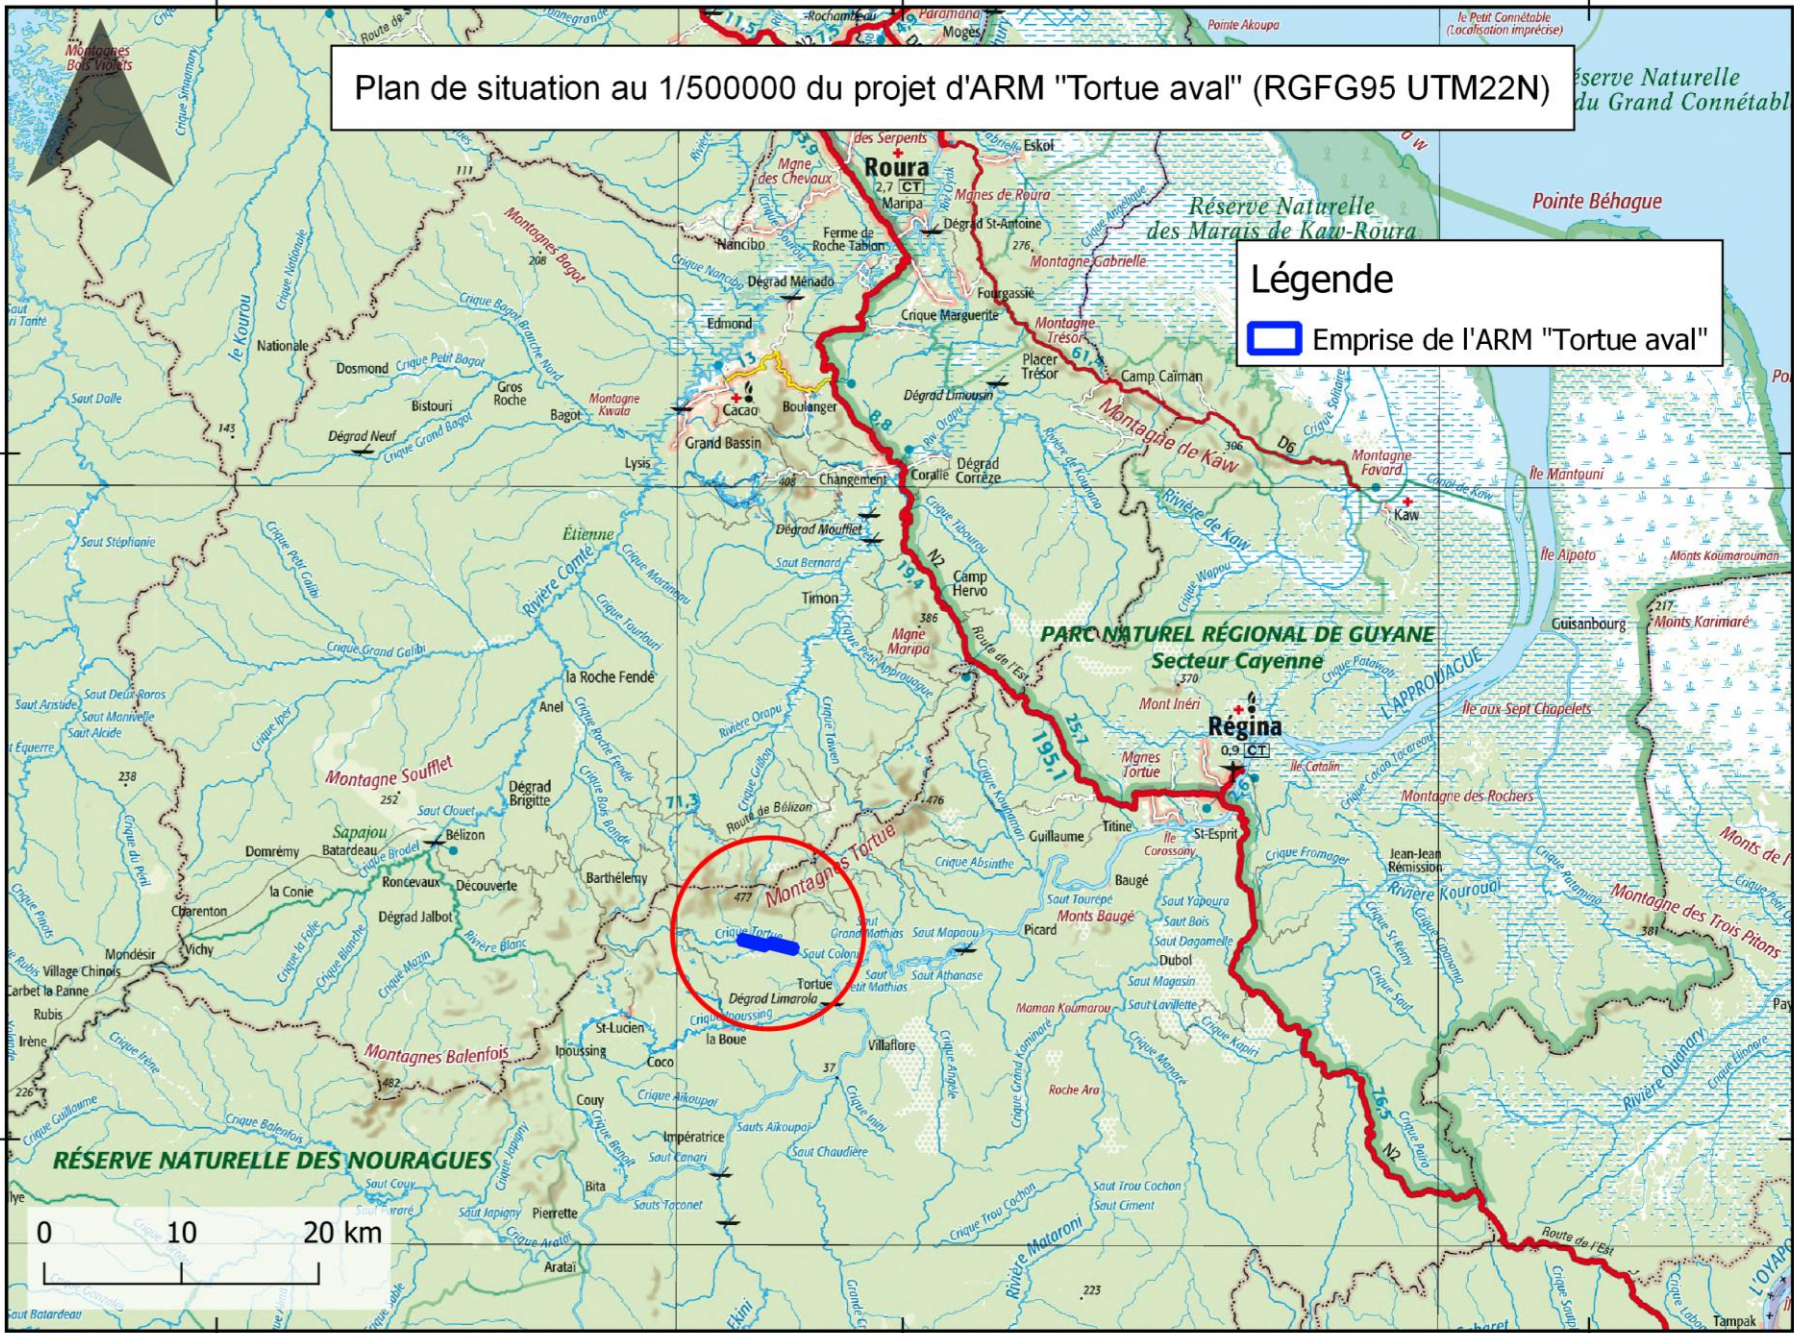

Plan de situation au 1/25000 du projet d'ARM "Tortue aval" (RGFG95 UTM22N)

**Légende**

Emprise de l'ARM "Tortue aval"

| N° du sommet | X      | Y      |
|--------------|--------|--------|
| 1            | 338202 | 464809 |
| 2            | 340139 | 464329 |
| 3            | 340015 | 463847 |
| 4            | 338085 | 464326 |
| 5            | 340301 | 464557 |
| 6            | 342239 | 464077 |
| 7            | 342115 | 463594 |
| 8            | 340184 | 464074 |

300000.000

350000.000

400000.000

Plan de situation au 1/500000 du projet d'ARM "Tortue aval" (RGFG95 UTM22N)

500000.000

450000.000

Légende

Emprise de l'ARM "Tortue aval"